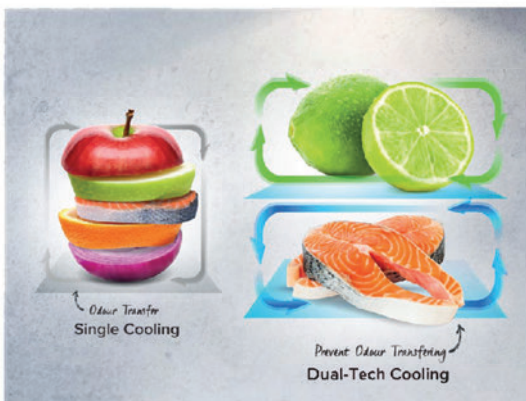

Giữ trọn hương vị tươi ngon

Với chế độ Super Cool, một luồng khí mát lạnh sẽ được thổi ra nhanh chóng, giúp cho thực phẩm hay đồ uống của bạn mát lạnh tức thì. Còn với Super Freeze thì việc cấp đông thực phẩm hay tạo ra đá lạnh chỉ diễn ra trong tích tắc bởi luồng khí mạnh mẽ sẽ được thổi thẳng trực tiếp vào tủ đông.

Giữ trọn vị tươi ngon và dưỡng chất

Dưỡng chất sẽ bị hao hụt khi trải qua đông đá và rã đông. Chỉ ở nhiệt độ tối ưu -1°C, thịt cá vẫn giữ được sự tươi ngon và bảo toàn dưỡng chất trong vòng 1-3 ngày mà không cần cấp đông.

Không cần rã đông, nấu ăn nhanh chóng

Thịt cá hoàn toàn không bị đông đá nên không cần rã đông, dễ dàng cắt thái, có thể chế biến và nấu ăn ngay.

Không cần đi chợ nhiều lần

Với kích thước cực lớn, ngăn đông mềm -1°C, chứa đủ thịt cá cho 3 ngày chỉ với một lần đi chợ.

Công nghệ 2 dàn lạnh độc lập

Giúp tối ưu hiệu quả làm lạnh, duy trì độ ẩm phù hợp và dễ dàng điều chỉnh nhiệt độ cho từng ngăn.

Thực phẩm của bạn sẽ tươi ngon dài lâu, đồng thời ngăn mùi trộn lẫn giữa thức ăn tươi và thực phẩm đông lạnh.