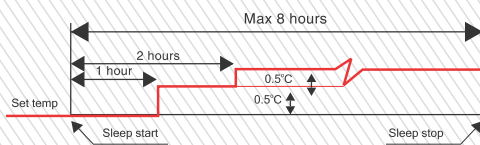

CHẾ ĐỘ NGỦ KHI CHẠY LẠNH