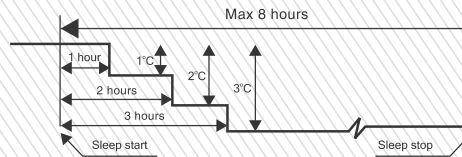

CHẾ ĐỘ NGỦ KHI CHẠY SƯỜI

Các tính năng tiêu chuẩn (Standard Function)

ACTIVE CHARCOAL FILTER - MÀNG LỌC THAN HOẠT TÍNH: giúp lọc những hạt nhỏ, bụi, lông vật nuôi và ẩm mốc trong không khí.

STRONG DEHUMIDIFICATION - HONG KHÔ KHÔNG KHÍ: khi máy vận hành ở chế độ làm lạnh hoặc hút ẩm, độ ẩm của phòng sẽ giảm xuống.

AUTO RESTART - TỰ KHỞI ĐỘNG LẠI: sau khi mất điện, máy vẫn lưu lại chế độ cài đặt trước đó và tự khởi động lại khi có điện trở lại.

SMART - VẬN HÀNH THÔNG MINH: khi vận hành ở chế độ này, máy sẽ tự động điều chỉnh tốc độ gió, cài đặt nhiệt độ và chọn chế độ vận hành theo nhiệt độ phòng.

24-HOUR ON OR OFF TIMER - HẸN GIỜ TẮT/MỞ: hẹn giờ tắt hoặc mở trong 24 giờ.

SLEEP MODE - CHẾ ĐỘ NGỦ: giúp ổn định nhiệt độ phòng bảo vệ giấc ngủ của bạn.

TURBO OPERATION - VẬN HÀNH NHANH: máy sẽ tối đa hoá hiệu suất làm lạnh/nóng làm cho phòng đạt nhiệt độ mong muốn trong thời gian nhanh nhất.

FREEZE PREVENTION - CHỐNG ĐÓNG BĂNG: chế độ chống đóng băng khi ở chế độ làm lạnh.

AUTO CLEAN - TỰ LÀM SẠCH: sau khi tắt máy khi ở chế độ làm lạnh, quạt vẫn tiếp tục quay trong 3 phút để làm khô nước còn đọng lại trên dàn tản nhiệt để tránh ẩm mốc.

AUTO DIAGNOSIS - TỰ CHẨN ĐOÁN: máy sẽ tự chẩn đoán các lỗi vận hành hoặc linh kiện bất thường và tắt máy để bảo vệ máy. Đồng thời sẽ thể hiện mã lỗi trên đèn hiển thị.

3D AIRFLOW - 3 HƯỚNG GIÓ THỔI: với đặc tính này, gió có thể thổi đến mọi góc ngách trong phòng một cách nhanh chóng và mang lại sự thoải mái cho người sử dụng.

DRIP PREVENTION - CHỐNG CHẢY NƯỚC: máy sẽ tự động điều chỉnh nhằm chống chảy nước ở dàn lạnh.

1800 SINE WAVE CONTROL - ĐIỀU CHỈNH SÓNG DẠNG SINE 1800: giúp cho máy nén chạy ổn định hơn.

ERROR DISPLAY AND PROTECTION - HIỂN THỊ LỖI VÀ BẢO VỆ: khi máy gặp sự cố, mã lỗi sẽ được hiển thị trên màn hình hiển thị dàn lạnh.

0.5W STANDBY - TIẾT KIỆM ĐIỆN KHI Ở CHẾ ĐỘ CHỜ: với kỹ thuật tiết kiệm điện năng có thể cắt giảm lượng điện tiêu thụ xuống còn 0.5w khi ở chế độ chờ.

HYDROPHILIC ALUMINUM FIN - LÁ TẢN NHIỆT NHÔM ƯA NƯỚC: lá tản nhiệt của dàn lạnh và dàn nóng là loại nhôm ưa nước để nâng cao hiệu suất làm lạnh.

LED DISPLAY - HIỂN THỊ LED: hiển thị Led kỹ thuật số thể hiện rõ nét và hiện đại hơn.

INNER-GROOVED COOPER TUBE - ỐNG ĐỒNG Rãnh TRONG: dàn tản nhiệt dàn lạnh sử dụng ống đồng rãnh bên trong để tăng diện tích trao đổi nhiệt nhằm nâng cao hiệu suất làm lạnh (EER).

Sản phẩm của SK có khả năng chống ăn mòn nước biển, được thiết kế bằng những vật liệu như sau

1. DÀN TẢN NHIỆT DÀN NÓNG: Dùng kỹ thuật phun.
VẬT LIỆU: Epoxy polyester powder.

2. VỎ DÀN NÓNG DÙNG VẬT LIỆU: Galvanized steel và Epoxy polyester powder.